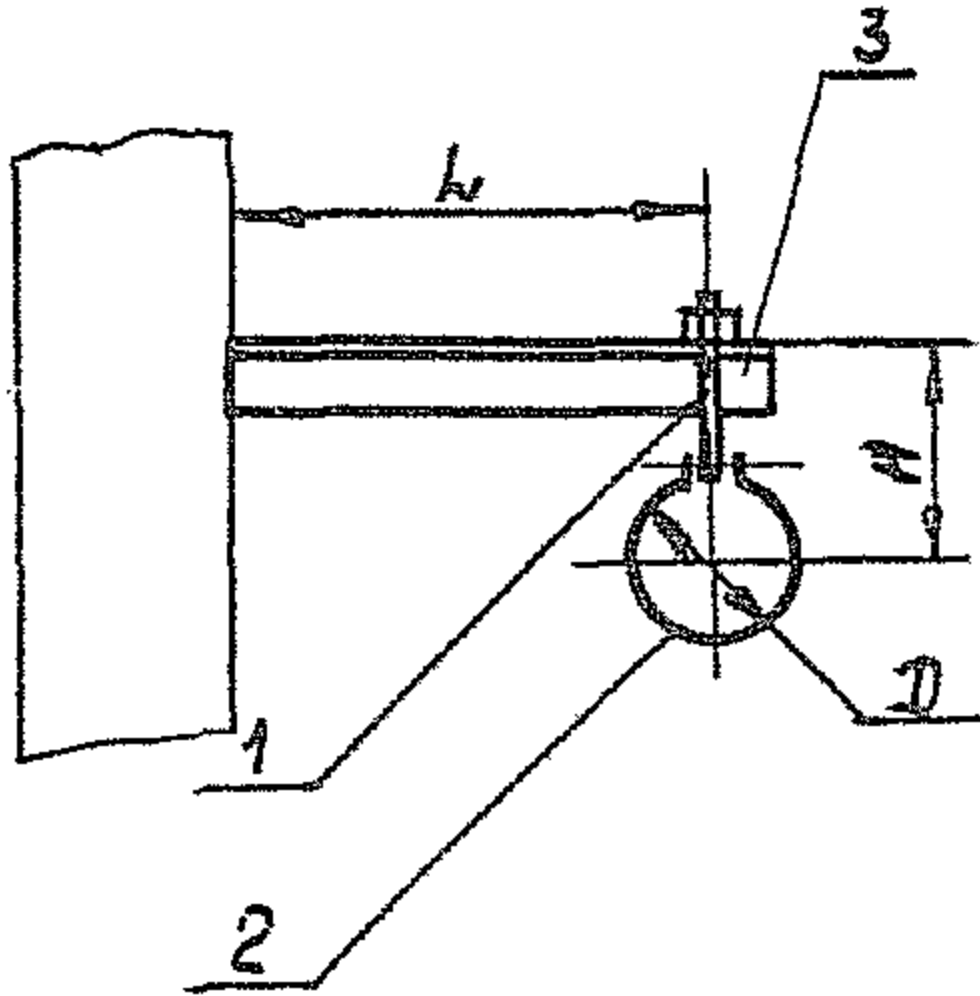

7 КГВ СБ

Размеры в мм

Обозначен.	D	L	H	Масса, кг
7 КГВ	100	250	175	1,05
-01	110		180	1,08
-02	125		185	1,11
-03	140		195	1,14
-04	160		205	1,18
-05	180		215	1,23
-06	200	315	225	1,28
-07	225		235	1,53
-08	250		250	1,64
-09	280		265	1,75
-10	315	400	280	1,83
-11	355		300	2,18
-12	400		325	2,23
-13	450	500	350	2,34
-14	500		375	2,46
-15	560	630	405	4,58
-16	630		440	4,74
-17	710		480	4,91
-18	800	630	525	5,11
-19	900		575	6,78
20	1000		625	7,01

Серия Б.904-1 выпуск 1, часть 1

Размеры для справок

7 КГВ СБ

Кранштейн
с подвеской
Сборочный чертеж

Лист	Масса	Масштаб
	гм.	-
	табл.	
Лист	Листов	1
ММСС	СССР	
Главпромвентилиция		
Гипроэктромвентилиция		

Копировал